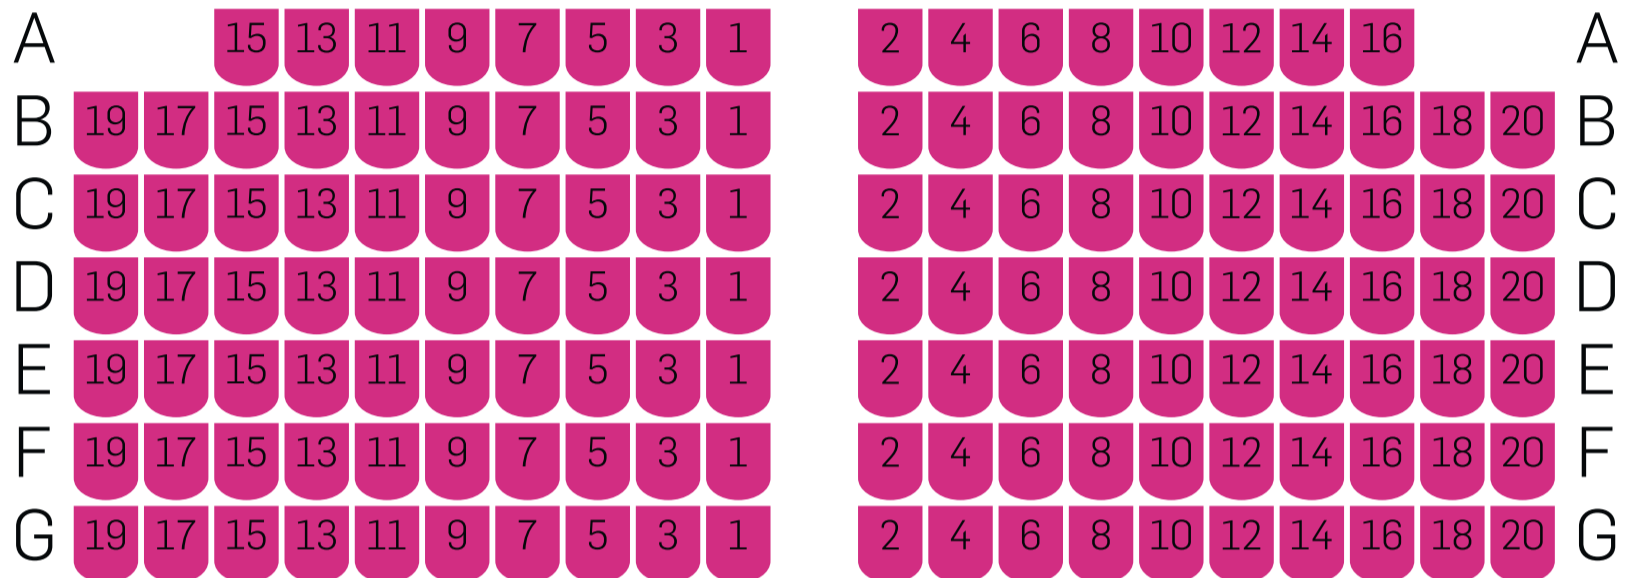

# GRANDE AUDITÓRIO

**PLATEIA 233 CADEIRAS + 3 ♿**

PALCO

1ª PLATEIA

2ª PLATEIA

**BALCÃO 156 CADEIRAS**