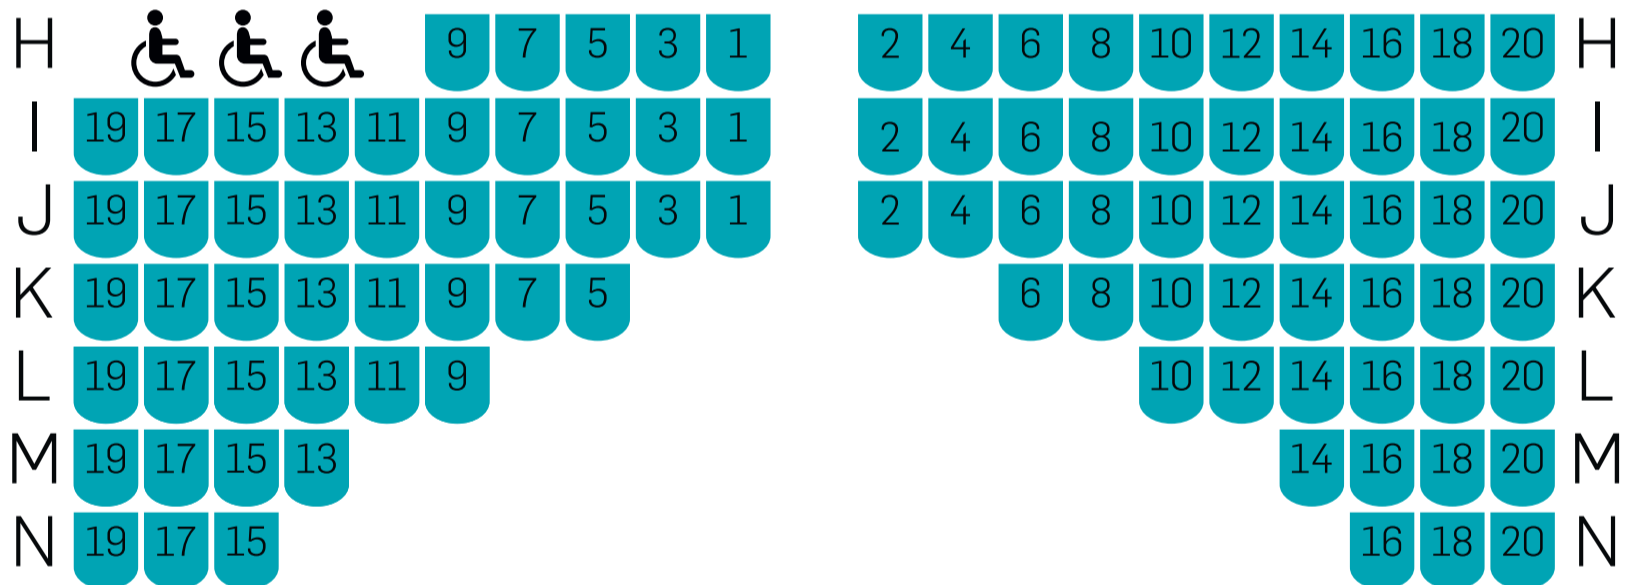

# GRANDE AUDITÓRIO

**PLATEIA 233 CADEIRAS + 3 ♿**

PALCO

1ª PLATEIA

2ª PLATEIA

**BALCÃO 156 CADEIRAS**